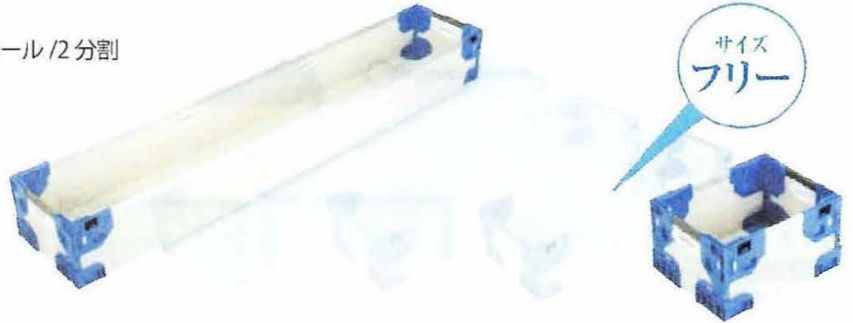

TECCELL ハイブリッド折りたたみコンテナシリーズ

■ RS タイプ

- ●長尺・深型等用途に合わせて様々なサイズに対応が可能で、大幅な軽量化を実現した折りたたみコンテナ。
- ●折りたたみ高さ 72mm (段積みピッチ 64mm) を実現、空箱の保管・返却効率が大幅にアップ。

用途:自動車用長尺・深型部品の通い用、海外とのリターナブル用。

●パレットモジュール/2分割

側面ロック部解除(両側) 簡単スライド構造

●コーナー部の色が選べます

■ 折りたたみ方法

側面ロック部解除(両側のロック部を押し下げ)し、長側面を片側ずつ折りたたみます。次に短側面(両側)を折りたたみます。

■ 組立て方法

短側面(両側)を立て、次に長側面を立てながら、短側面に合わせロックします。(カチッと音がするまで(両側))もう片方の長側面も同じ方法で確実に組み立てられている事を確認してください。

TECCELL フレコンスタンドシリーズ

■ フレコンスタンド

- ●軽量で持ち運びが容易、又、自立性があり、簡単に組み立て・折りたたみができる。
- 用途:建築廃材及びペットボトル、リサイクル材等の資源回収用(フレコンバッグを中にセットして利用)

【ライセンスに関わるお知らせ】 本技術はベルギー・EconCore N.V. が保有しており、岐阜プラスチック工業株式会社は、本技術のアジア太平洋地域及び中東における独占マスターライセンスである伊藤忠商事株式会社から日本国内における実施許諾を受けております。